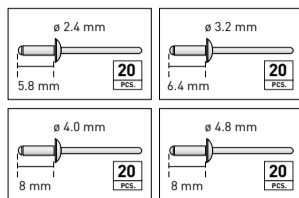

Art.	Grösse / Taille	Preis / Prix
3404-10	10 mm	CHF 12.90
3404-11	11 mm	CHF 13.30
3404-12	12 mm	CHF 13.90
3404-13	13 mm	CHF 14.90
3404-14	14 mm	CHF 16.90
3404-15	15 mm	CHF 16.90
3404-16	16 mm	CHF 16.90
3404-17	17 mm	CHF 18.90
3404-18	18 mm	CHF 18.90
3404-19	19 mm	CHF 19.90
3404-20	20 mm	CHF 22.-
3404-21	21 mm	CHF 33.-
3404-22	22 mm	CHF 35.-
3404-24	24 mm	CHF 39.-

Rollgabelschlüssel Clé à molette

Art.	Grösse / Taille	Preis / Prix
2415	15" 375 mm	CHF 39.-
2418	18" 450 mm	CHF 69.-

Art. 2224 Hand-Blindnietzangen-Satz Coffret pince à riveter

CHF 35.-

Art. 3181 Universal-Präzisions-Bit-Satz, 24-tlg. Boîte d'embouts de précision universel, 24 pcs.