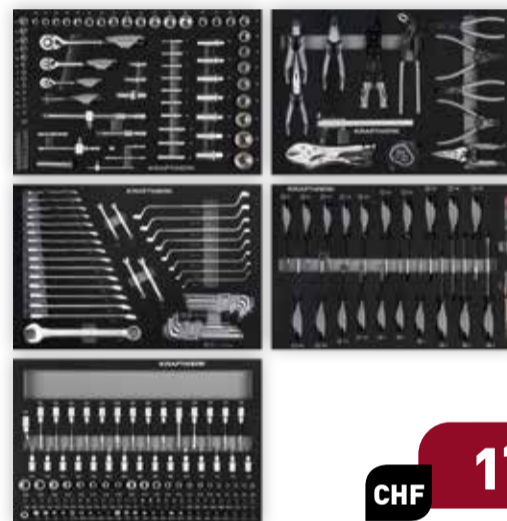

Art. 102.117.106

BASIC LINE Werkstattwagen BT700, 7 Schubladen, 274-tlg.
BASIC LINE Servante d'atelier BT700, 7 tiroirs, 274 pcs.

CHF **1'599.-**

L/B/H / L/P/H 800x479x1000 mm
Gewicht / Poids 92,89 Kg

Art. 101.911.001

BT LINE Servicewagen BT900, leer
BT LINE Chariot de service avec tapis en caoutchouc

CHF **289.-**

L/B/H / L/P/H 919x474x1000 mm
Gewicht / Poids 35 Kg